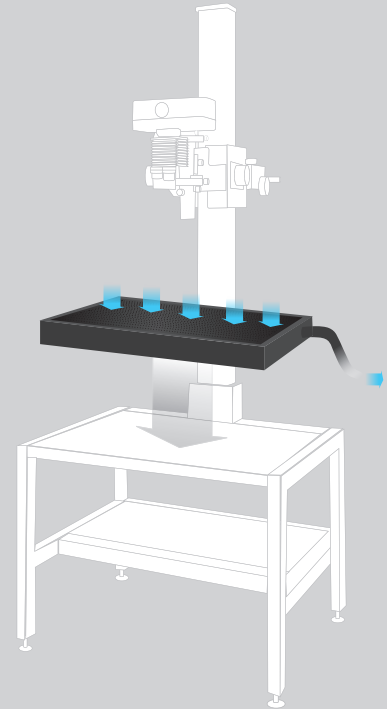

Elektromechanische Höhenverstellung von ca. 35 cm bis 1,30 m, mit Schnell- und Feinverstellung.

Zur Auflage auf vorhandene Reprotische sind auch einzelne Unterdruckeinheiten erhältlich.

BELO

Repro-Line

Unterdrucktische für die Reprofotografie.

Unterdrucktische mit matt-schwarzer Lochplatte.
Flächenabmessungen nach Kundenwunsch.

Unterdruckerzeuger in Schallschutzgehäuse (extrem geräuscharm).
Unterdruck stufenlos einstellbar über Fernbedienung.

www.belo-restauro.de

Separate Lasereinheit als Referenzlinie zur Höhenjustierung.

Auch als Buchkeil mit kleinem Unterdrucktisch erhältlich.

Buchwippen und Buchkeile für die Reprofotografie.

Eine Buchstütze verringert den Öffnungswinkel des Objektes, entlastet den Buchrücken und entspannt die Papierseite. Eine Blatthalterung verhindert das Zuschlagen der Seiten im geöffneten Zustand.

BELO

Absaugtische

Absauganlage zur Reinigung schimmelbehafteter Oberflächen.

Elektrisch höhenverstellbarer Arbeitstisch zur Papierrestaurierung.
Mit geräuscharmer Laminarabsaugung und geführter Absaugbürste.