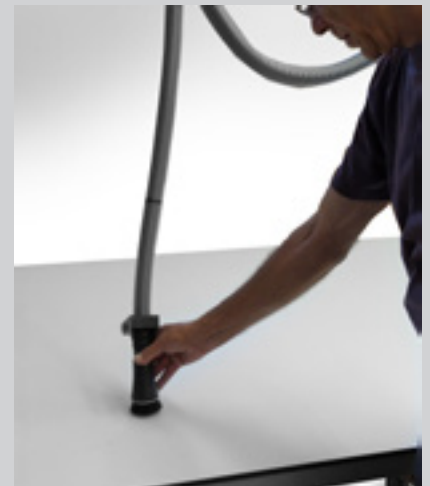

Portal mit Entlastung des
Saugschlauchs durch Abhängung
mit Zugentlastung.

Arbeitstisch mit Absaugarm für Trockenreinigung.

Stabile, langlebige Konstruktion.
Maße nach Kundenwunsch.

BELO

Restaurierungsgeräte GmbH
Wiesenstraße 14
79585 Steinen
Germany

✉ info@belo-restauro.de
Phone +49 7627 / 17 03
Fax +49 7627 / 972 084

Made in Germany