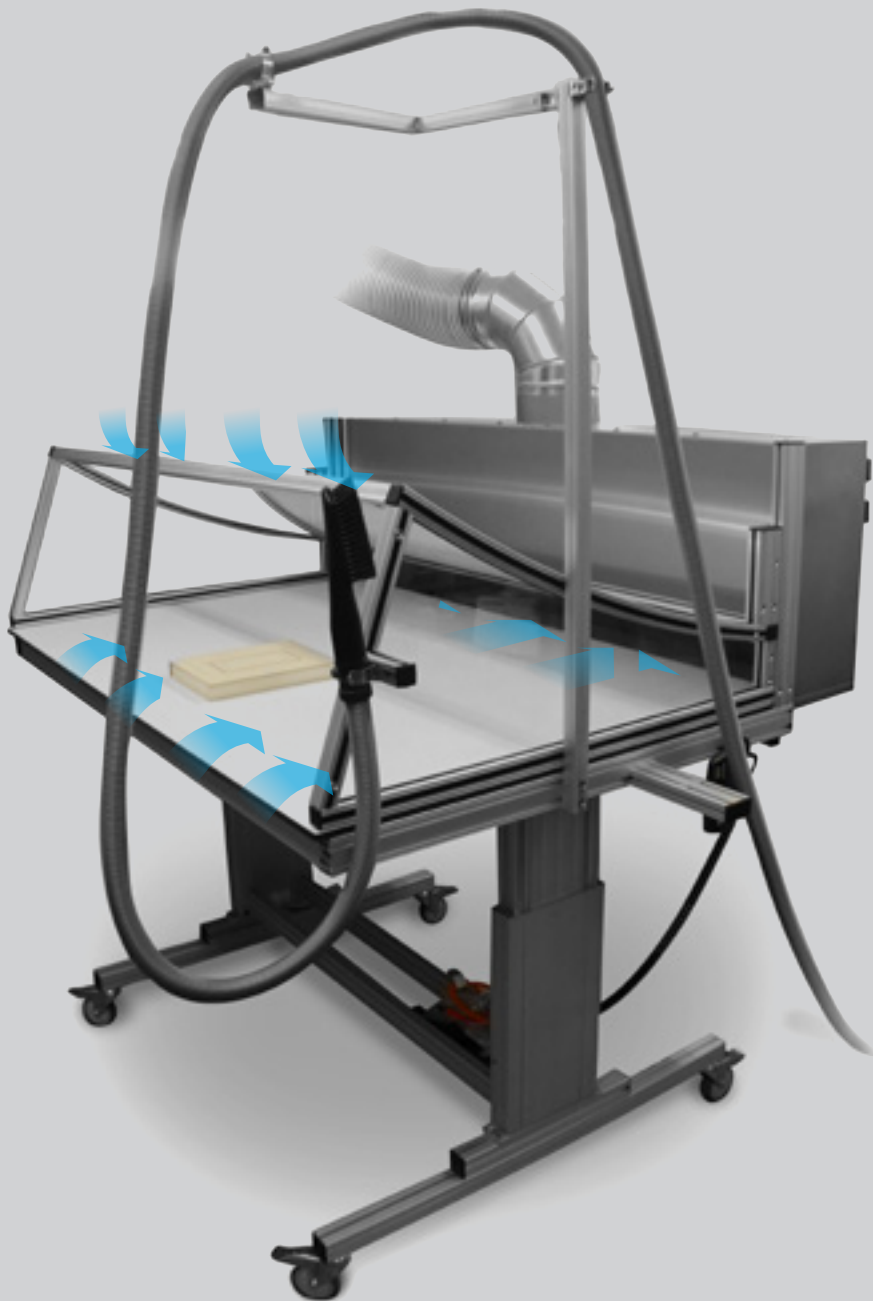

Auf unserer Internetseite zeigen wir Ihnen in einem Kurzvideo, wie Sie ergonomisch und sicher arbeiten.