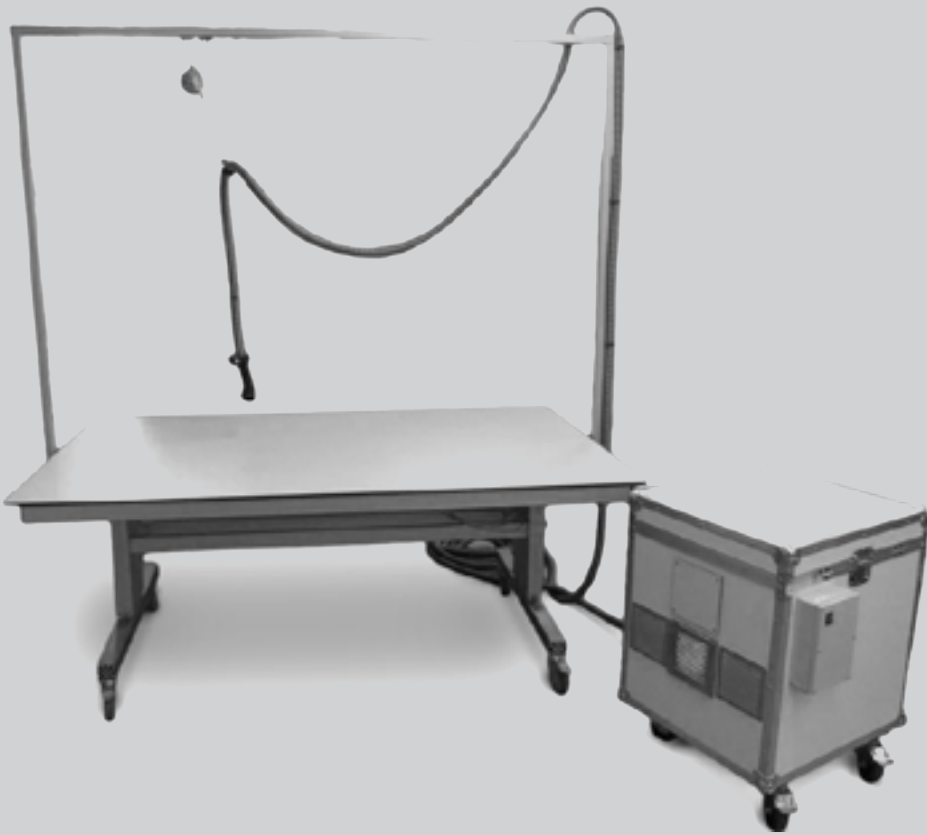

Elektromechanische Höhenverstellung von ca. 35 cm bis 1,30 m, mit Schnell- und Feinverstellung.

Zur Auflage auf vorhandene Reprotische sind auch einzelne Unterdruckeinheiten erhältlich.

BELO

Repro-Line

Unterdrucktische für die Reprofotografie.

Unterdrucktische mit matt-schwarzer Lochplatte.
Flächenabmessungen nach Kundenwunsch.

Unterdruckerzeuger in Schallschutzgehäuse (extrem geräuscharm).
Unterdruck stufenlos einstellbar über Fernbedienung.

www.belo-restauro.de

Separate Lasereinheit als Referenzlinie zur Höhenjustierung.

Auch als Buchkeil mit kleinem Unterdrucktisch erhältlich.

Buchwippen und Buchkeile für die Reprofotografie.

Eine Buchstütze verringert den Öffnungswinkel des Objektes, entlastet den Buchrücken und entspannt die Papierseite. Eine Blatthalterung verhindert das Zuschlagen der Seiten im geöffneten Zustand.

BELO

Absaugtische

Absauganlage zur Reinigung schimmelbehafteter Oberflächen.

Elektrisch höhenverstellbarer Arbeitstisch zur Papierrestaurierung.
Mit geräuscharmer Laminarabsaugung und geführter Absaugbürste.